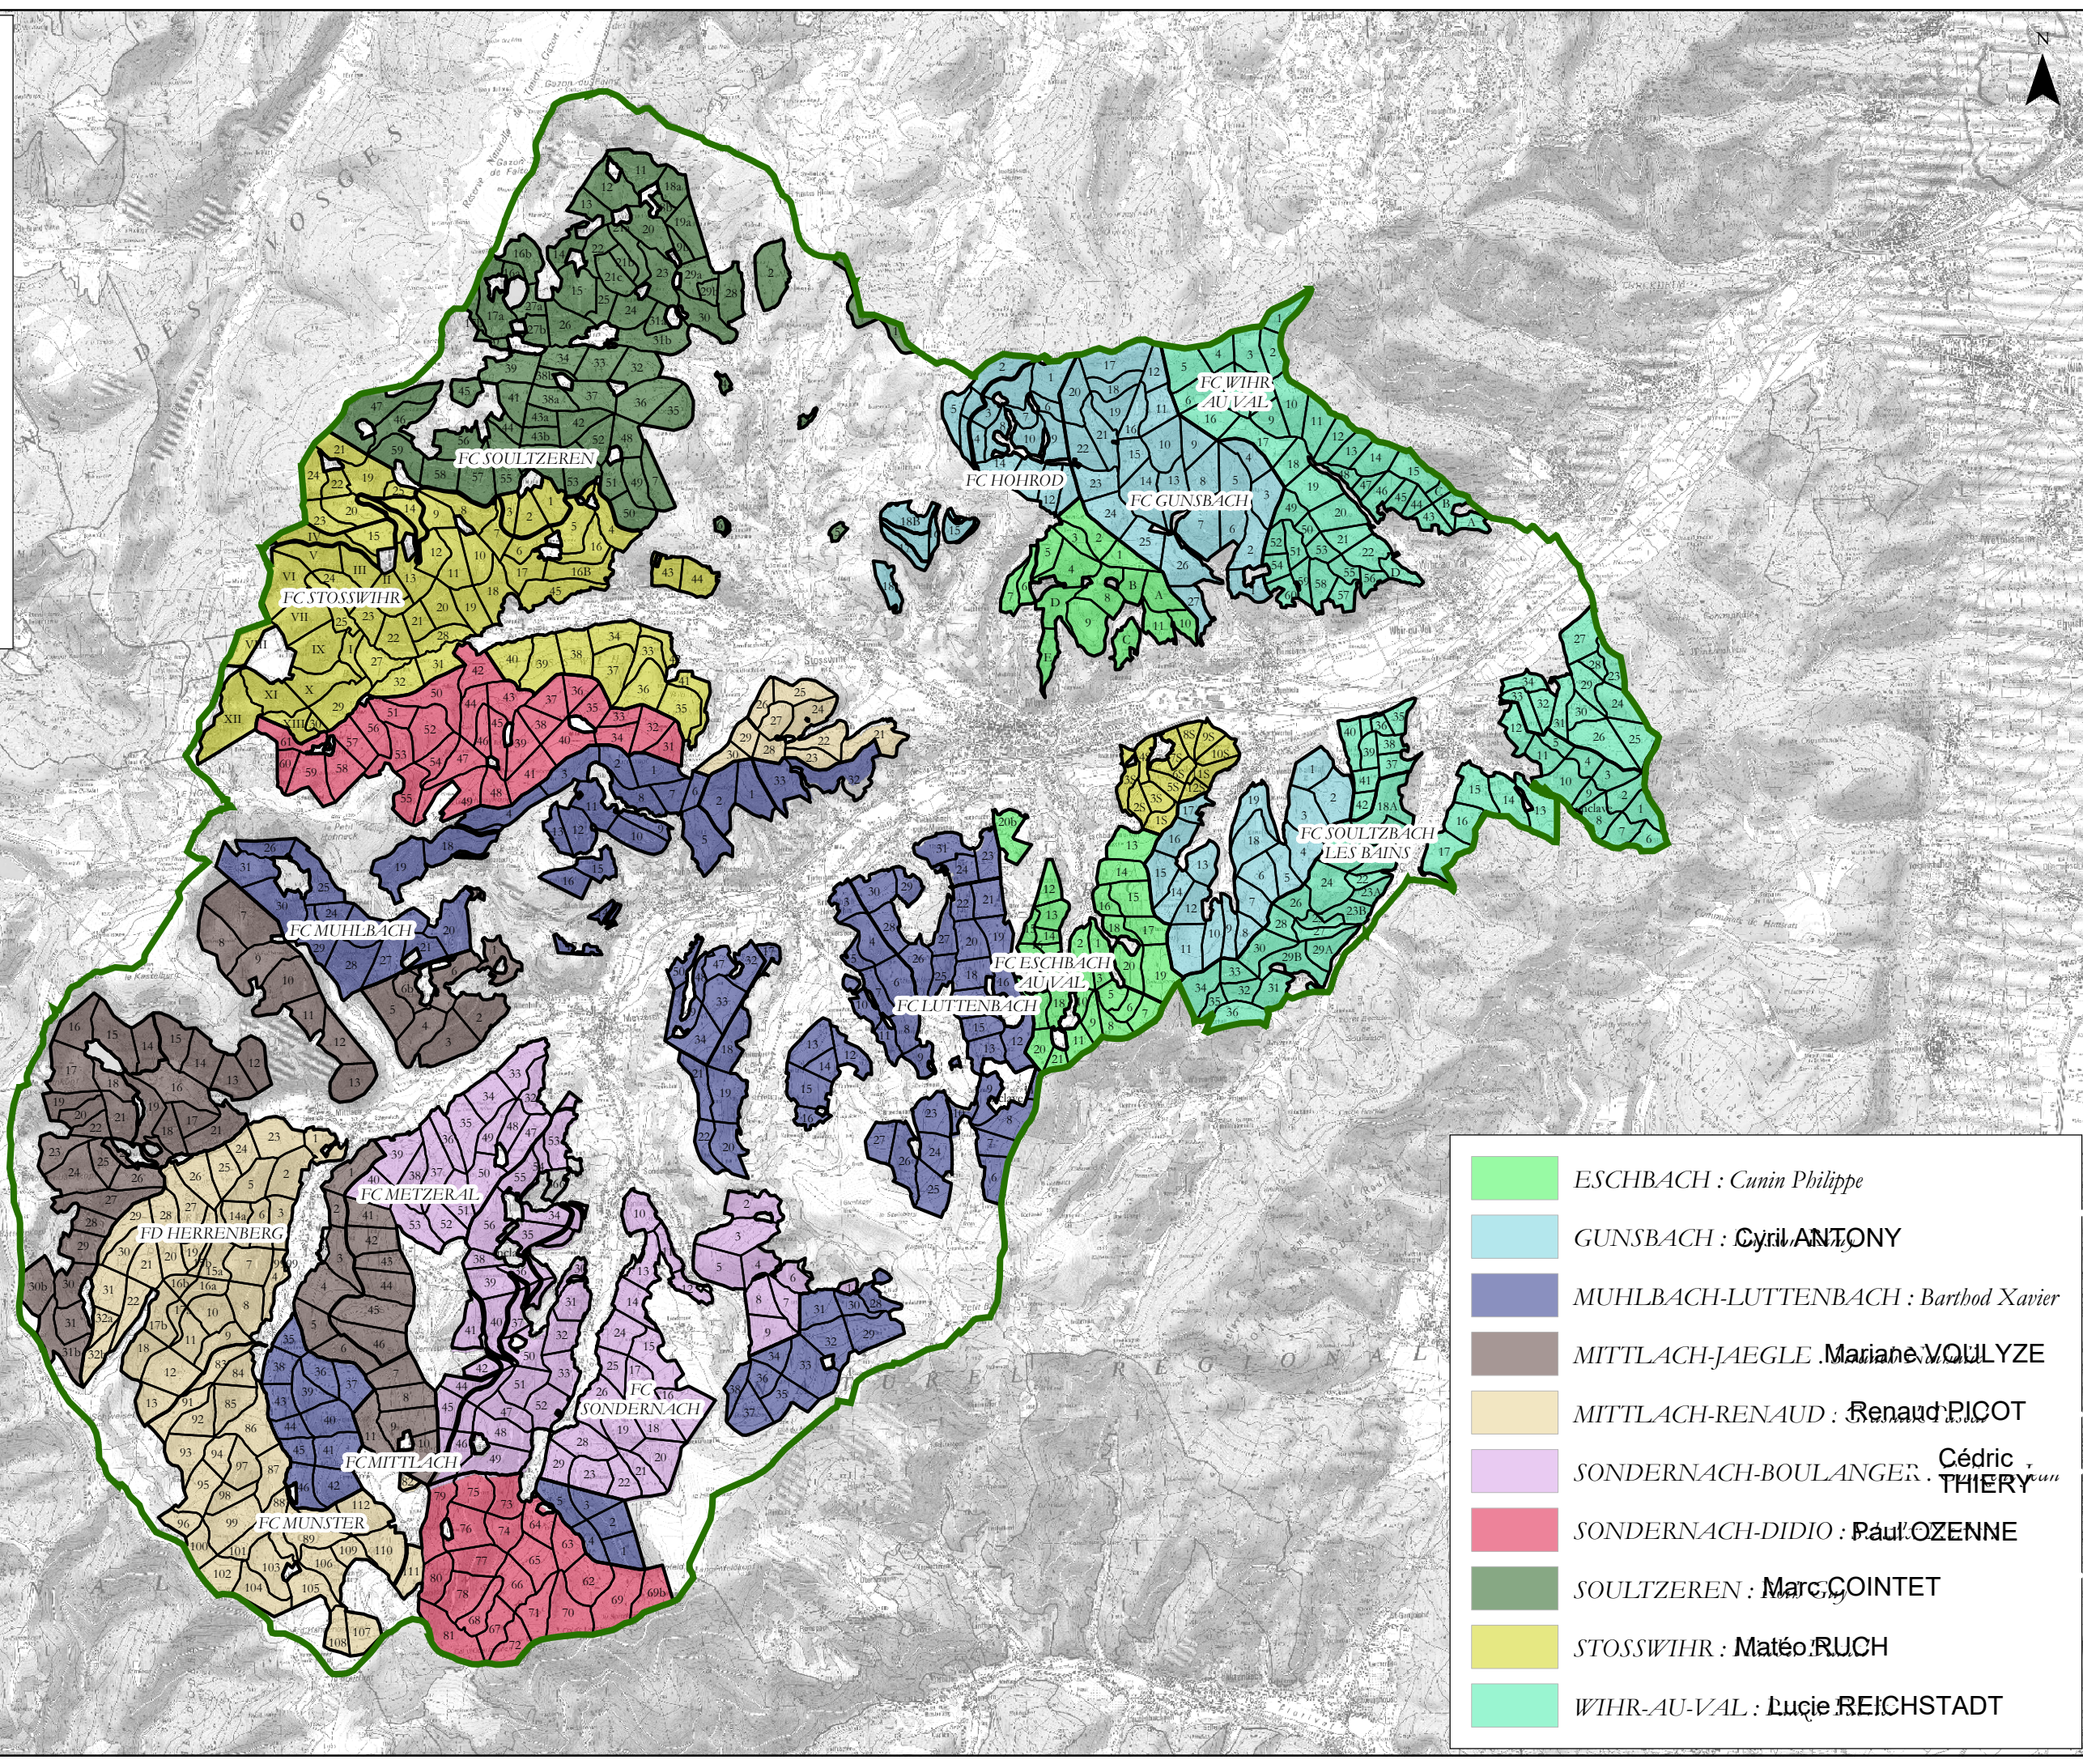

**DIRECTION TERRITORIALE
ALSACE**

Agence de Colmar

**Unité territoriale de
Munster**

Les triages de l'UT

Echelle : 1:70 000

Site SIG ONF de Colmar - A.G. - 02 décembre 2016

	ESCHBACH : <i>Cunin Philippe</i>
	GUNSBACH : <i>Cyril ANTONY</i>
	MUHLBACH-LUTTENBACH : <i>Barthod Xavier</i>
	MITTLACH-JAEGLE : <i>Mariane VOULYZE</i>
	MITTLACH-RENAUD : <i>Renaud PICOT</i>
	SONDERNACH-BOULANGER : <i>Cédric THIERY</i>
	SONDERNACH-DIDIO : <i>Paul OZENNE</i>
	SOULTZEREN : <i>Marc COINTET</i>
	STOSSWIHR : <i>Matéo RUCH</i>
	WIHR-AU-VAL : <i>Lucie REICHSTADT</i>